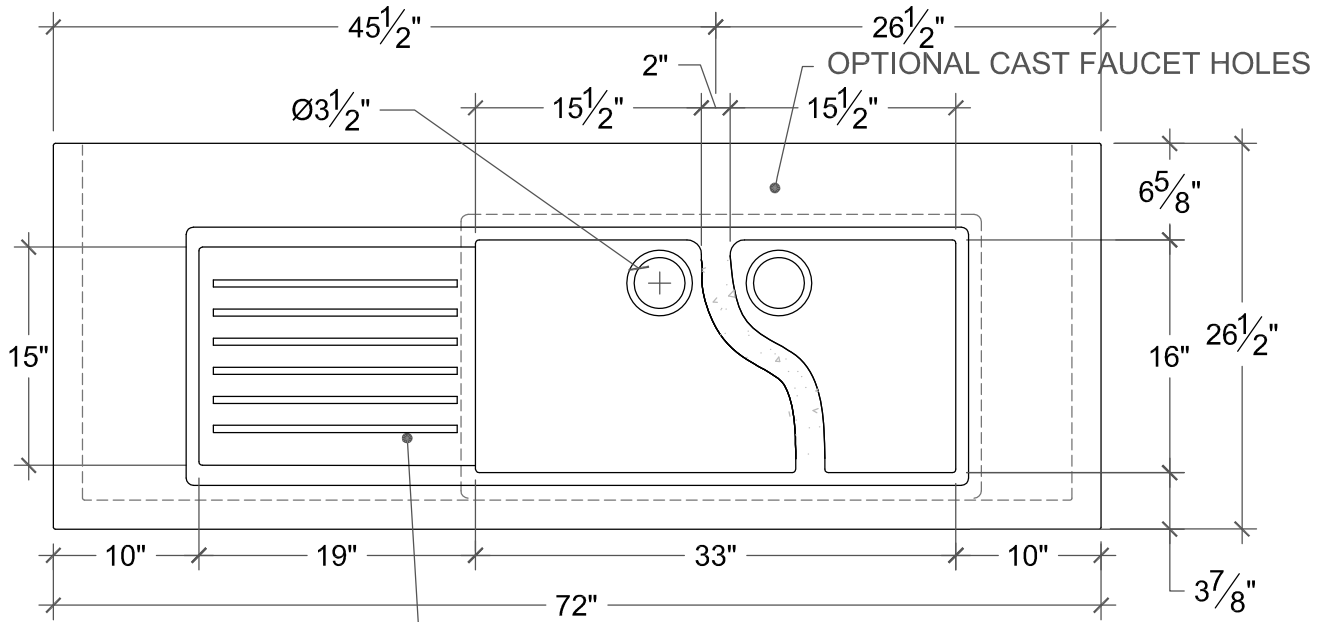

**SONOMA CAST STONE CORPORATION**  
133 COPELAND STREET PETALUMA, CA 94952  
707-283-1888  
FAX 707-283-1899

**CHF-L-S-72**

VERSION 7/10

PLAN

SIDE ELEVATION