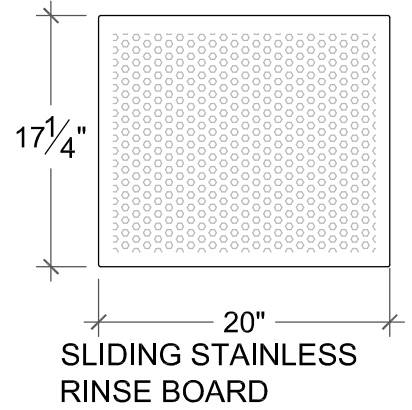

**SONOMA CAST STONE CORPORATION**  
133 COPELAND STREET PETALUMA, CA 94952  
707-283-1888  
FAX 707-283-1899

**CHF-L-S-72**

VERSION 7/10

PLAN

SIDE ELEVATION